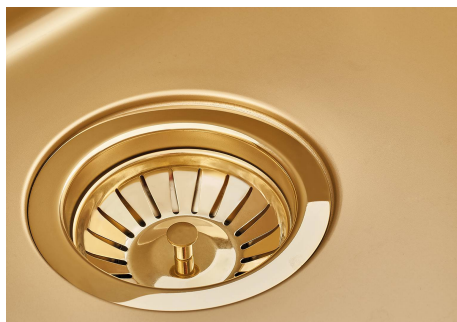

GALLERIA FOTOGRAFICA