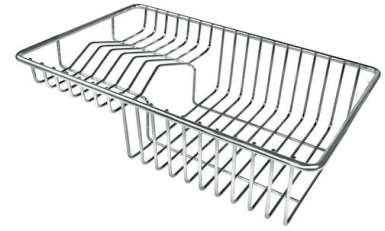

#### VASCA A RAGGIO STRETTO

Vasche con forme squadrate dal design moderno e con aumentata capienza. Per un'estetica minimal coniugata con la massima praticità.

### DETTAGLI

Bordo Installazione

Sottotop

Colorazione

Gold

Finitura	PVD
Materiale	Acciaio inox AISI 304
Texture	Fumé
Base	80 cm
Dimensioni	750 x 440 mm
Dotazioni standard	Ganci di fissaggio, guarnizione, piletta, troppo-pieno e sifone, Imballo in scatola
Fori Mixer	Nessun foro di serie
Foro incasso	Vedi scheda tecnica
Gocciolatoio	No
Larghezza	75 cm
Misura vasca	710 x 400 mm
Numero vasche	1 vasca
Piletta	Piletta 3,5"

## ACCESSORI OPZIONALI

**Cestello bianco**  
8612 100

**Cestello inox**  
8612 000

**Cestello portapiatti inox**  
8100 303  
\* solo in abbinamento con l'accessorio  
8644 101

**Griglia portapiatti inox**  
8100 154