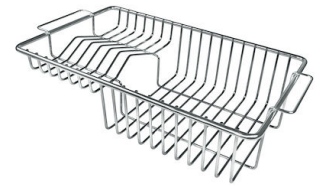

## ACCESSORI OPZIONALI

**Cestello bianco**  
8612 100

**Cestello inox**  
8612 000

**Cestello portapiatti inox**  
8100 303  
\* solo in abbinamento con l'accessorio  
8644 101

**Griglia portapiatti inox**  
8100 154

**Tagliere in cristallo**  
8631 300

**Tagliere in HDPE**  
8657 001

**Tagliere Twin in HDPE**  
8644 101

**Vaschetta bianca**  
8153 100

**Cestello portapiatti inox**  
8100 201

**Kit grattugia con supporto per  
anello e vassoio di raccolta alimenti**